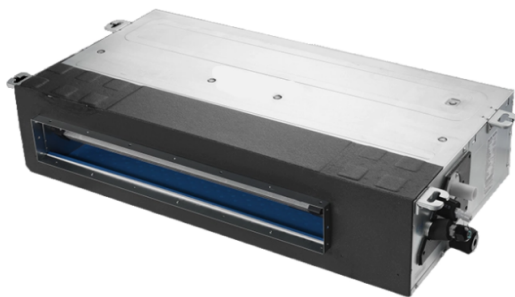

## Коммерческое предложение от 07.04.2025

Наименование товара: Внутренний канальный блок мультizonальной системы VRF Dahatsu DUCT-VRF H022/4R1A30

Ссылка на товар: [https://prom-katalog.ru/catalog/multizonalnye-vrv-sistemy/vrf\\_dahatsu\\_duct\\_vrf\\_h022\\_4r1a30](https://prom-katalog.ru/catalog/multizonalnye-vrv-sistemy/vrf_dahatsu_duct_vrf_h022_4r1a30)

### Характеристики

Площадь помещения	22 кв. м.
Режим работы	Охлаждение и обогрев
Уровень шума в/б, Дб	23
Инвертор	Да
Тип внутреннего блока	Канальный
Страна производителя	Япония
Страна сборки	Китай
Цвет	белый
Тип блока	Внутренний
Мощность охлаждения	2.2 кВт
Мощность обогрева	2.5 кВт
Потребляемая мощность (охлаждение)	0.059 кВт
Потребляемая мощность (обогрев)	0.059 кВт

Гарантийный срок	3 года
Модель кондиционера	Dahatsu DUCT-VRF H
Wi-fi управление	Нет
Пульт дистанционного управления	Да
Электропитание	220-240/1/50
Диаметр жидкой магистрали, мм	6.35
Диаметр газовой магистрали, мм	9.52
Хладагент	R 410A
Внешнее статическое давление, Па	30
Расход воздуха, куб. м/ч	480
Габаритный размер (внутреннего блока)	46 × 84 × 18.5 см
Вес (внутренний блок)	16 кг
Вес	16 кг