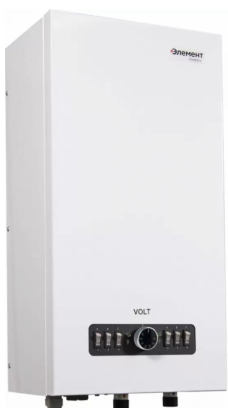

Коммерческое предложение от 13.04.2025

Наименование товара: Настенный электрический котел Элемент Комфорта VOLT-15

Ссылка на товар: https://prom-katalog.ru/catalog/elektricheskie-kotly-otopleniya/nastennyj_elektricheskij_kotel_element_komforta_volt_15

Описание

Электрокотел Элемент Комфорта VOLT-15 предназначен для отопления помещений, бытового (дачи, коттеджи, загородные дома) и производственного назначения площадью до 150 кв. м. или подключения к системе теплого пола. В своей конструкции котел отопления уже имеет циркуляционный насос, расширительный бак объемом 6 литров, поэтому необходимость в их приобретении отпадает, по сути - это готовая мини-котельная.

- Компактные габариты, удобное обслуживание, потрясающая ремонтпригодность
- Плоская площадка под прокладку для подключения фитингов с накидной гайкой.

Характеристики

Тип котла	электрический
Отапливаемая площадь	150 кв. м.
Кол-во контуров	одноконтурный
Мощность	15 кВт
Установка	Настенная
Конденсационный	Нет
Модель котла	Элемент Комфорта VOLT
Страна производителя	Россия
Страна сборки	Россия
Способ установки	Вертикально
Управление	механическое
КПД %	99
Ступеней мощности	6
Энергонезависимый	Нет
Встроенный расширительный бак	Да
Встроенный циркуляционный насос	Да
Температура теплоносителя, °С	25 — 85
Электропитание	220-240/1/50
Макс. давление воды в контуре отопления, бар	3
Дополнительная информация	Объем расширительного бака 6 л.
Цвет	белый
Гарантийный срок	12 мес.
Защита	защита от перегрева
Wi-Fi	Нет
Патрубок подключения контура отопления	3/4"
Длина	27.1 см
Ширина	35.6 см
Высота	73 см
Вес	29 кг