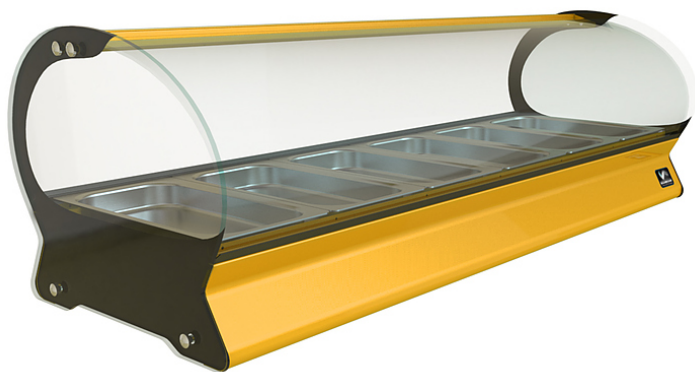

Коммерческое предложение от 13.04.2025

Наименование товара: Витрина тепловая Кобор SE-10H желтая

Ссылка на товар: https://prom-katalog.ru/catalog/vitriiny-teplovye/_se_10h_-672637237

Характеристики

Установка	настольная
Температурный режим	от 30 до 80 °С
Гастронормированная	+
Напряжение	220 В
Мощность	2 кВт
Ширина	1810 мм
Глубина	395 мм
Высота	360 мм
Вес (без упаковки)	47 кг
Страна производства	Россия