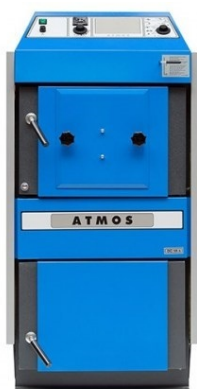

## Коммерческое предложение от 13.04.2025

Наименование товара: Твердотопливный котел Атмос DC30SX с инсталляцией для горелки А25

Ссылка на товар: [https://prom-katalog.ru/catalog/tverdotoplivnye-kotly/\\_dc30sx\\_25](https://prom-katalog.ru/catalog/tverdotoplivnye-kotly/_dc30sx_25)

### Описание

Твердотопливный котел Атмос DC30SX с инсталляцией для горелки А25 от компании Пром-Каталог.Ру