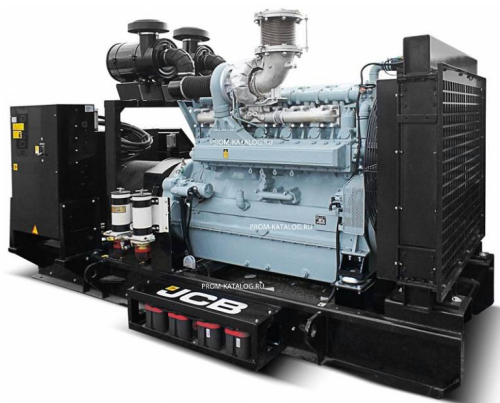

Коммерческое предложение от 06.04.2025

Наименование товара: Дизельный генератор JCB G2000X

Ссылка на товар: https://prom-katalog.ru/catalog/dizelnye-generatory/dizelnyy_generator_jcb_g2000x

Характеристики

Напряжение	230/400 В
Модель	JCB G2000X
Система охлаждения	жидкостная
Частота вращения двигателя	1500 об/мин
Топливо	дизель
Число фаз	3
Частота	50 Гц
Тип генератора	Синхронный
Инверторная модель	нет
Функция сварки	нет
Степень защиты	IP 23
Масса	13600 кг
Длина	5299 мм
Ширина	2042 мм
Высота	2612 мм