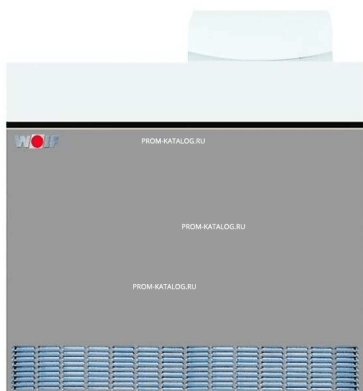

## Коммерческое предложение от 06.04.2025

Наименование товара: Напольный газовый котел Wolf NG-31E-O-110

Ссылка на товар: <https://prom-katalog.ru/catalog/gazovye-kotly-otopleniya/napolnyy-gazovyy-kotel-wolf-ng-31e-o-110>

### Описание

Напольный газовый котел Wolf NG-31E-O-110 предназначен для эксплуатации на природном газе (пониженного давления). Котел NG-31EO оснащен двухступенчатой атмосферной горелкой и имеет диапазон мощности 70–110кВт. Атмосферная горелка, встроенная в котел, изготовлена из жаростойкой нержавеющей стали. Благодаря двухступенчатой работе, она отличается максимальной полнотой сгорания топлива без образования вредных веществ и малой шумностью.

## Характеристики

Тип котла	газовый
Камера сгорания	открытая
Вид топлива	Природный газ
КПД %	92.8
Страна производителя	Германия
Материал первичного теплообменника	сталь
Материал вторичного теплообменника	медь
Габаритный размер	650x1220x740 мм
Диаметр дымохода	250 мм
Цвет	белый
Отапливаемая площадь, кв.м.	1000 кв. м.
Способ установки	Напольный
Установка	Напольная